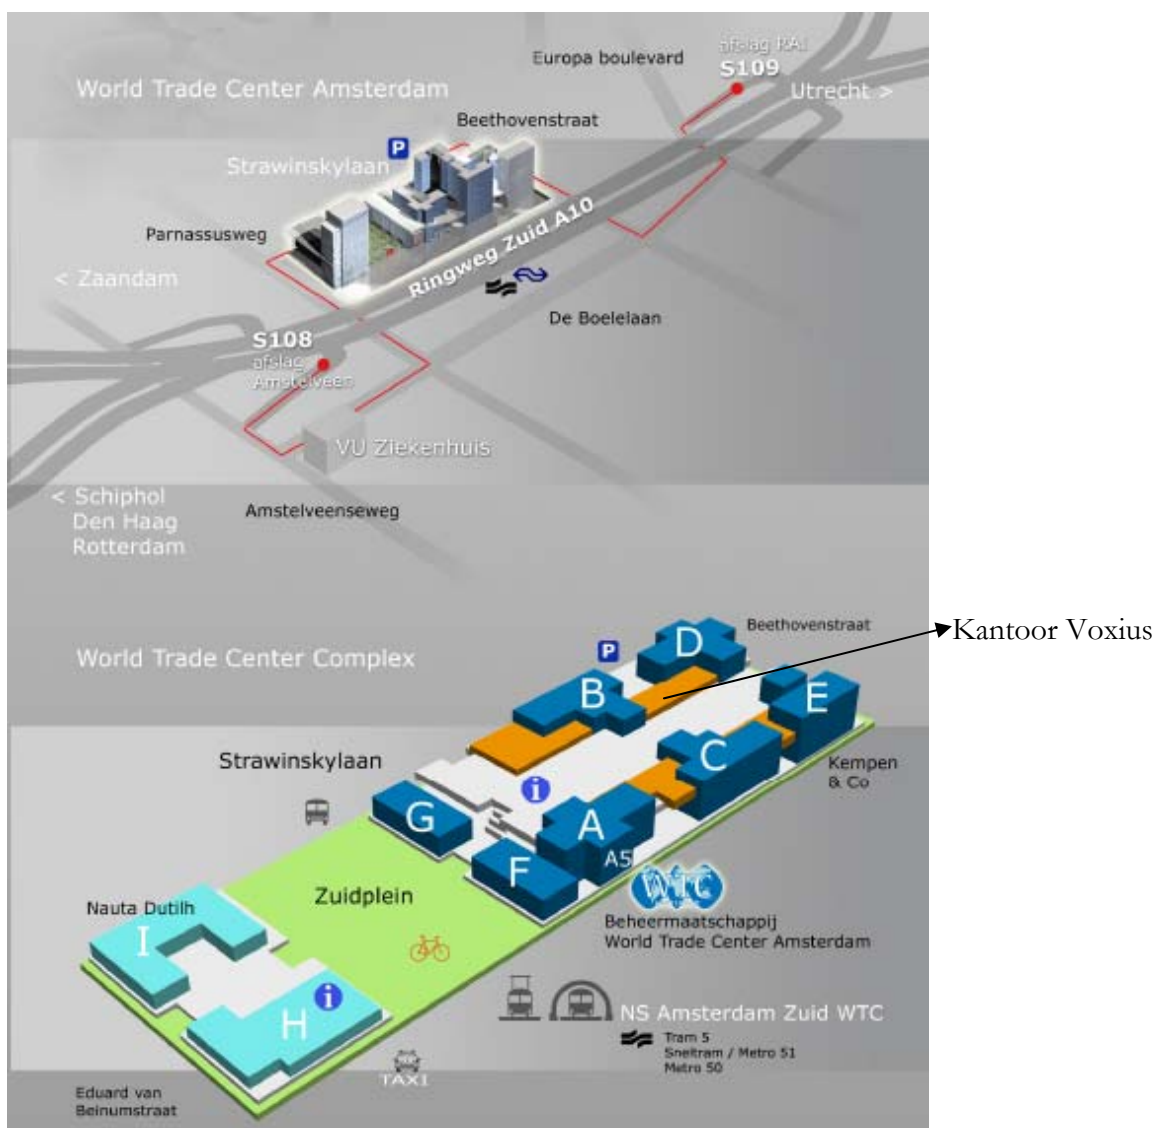

ROUTEBESCHRIJVING naar Voxius, kantoor Amsterdam

World Trade Center, Strawinskyalaan 53 - B2

1077 XW Amsterdam

Tel.: 020 – 305 7288

Komende met de auto:

Komende vanaf de A1, A2, A4 of A8 volgt u de A10 Ringweg Zuid. Vervolgens neemt u de afslag S108 of S109 afhankelijk van de richting waaruit u komt. Volg de borden WTC. Zie verder onderstaand kaartje. U kunt parkeren in de parkeergarage van het WTC; vervolgens gaat u naar de centrale hal op de 2^e verdieping.

- **Het kantoor van Voxius is gevestigd op de 2^e verdieping, in de gang tussen de B- en D-toren.**

Openbaar vervoer:

Per trein/bus: trein- en busstation, Station Zuid/WTC, op 200 meter van het WTC.

Per tram: Lijn 5. Van Centraal Station via het Leidseplein naar Station Zuid/WTC, richting Amstelveen.

Per metro/tram: Lijn 51, gaat als metro van Centraal Station naar Station Amstel, vervolgt zijn route als tram richting Amstelveen.

Per metro/tram: Lijn 50, van Station Sloterdijk naar Station Zuid/WTC, richting Station Gein.